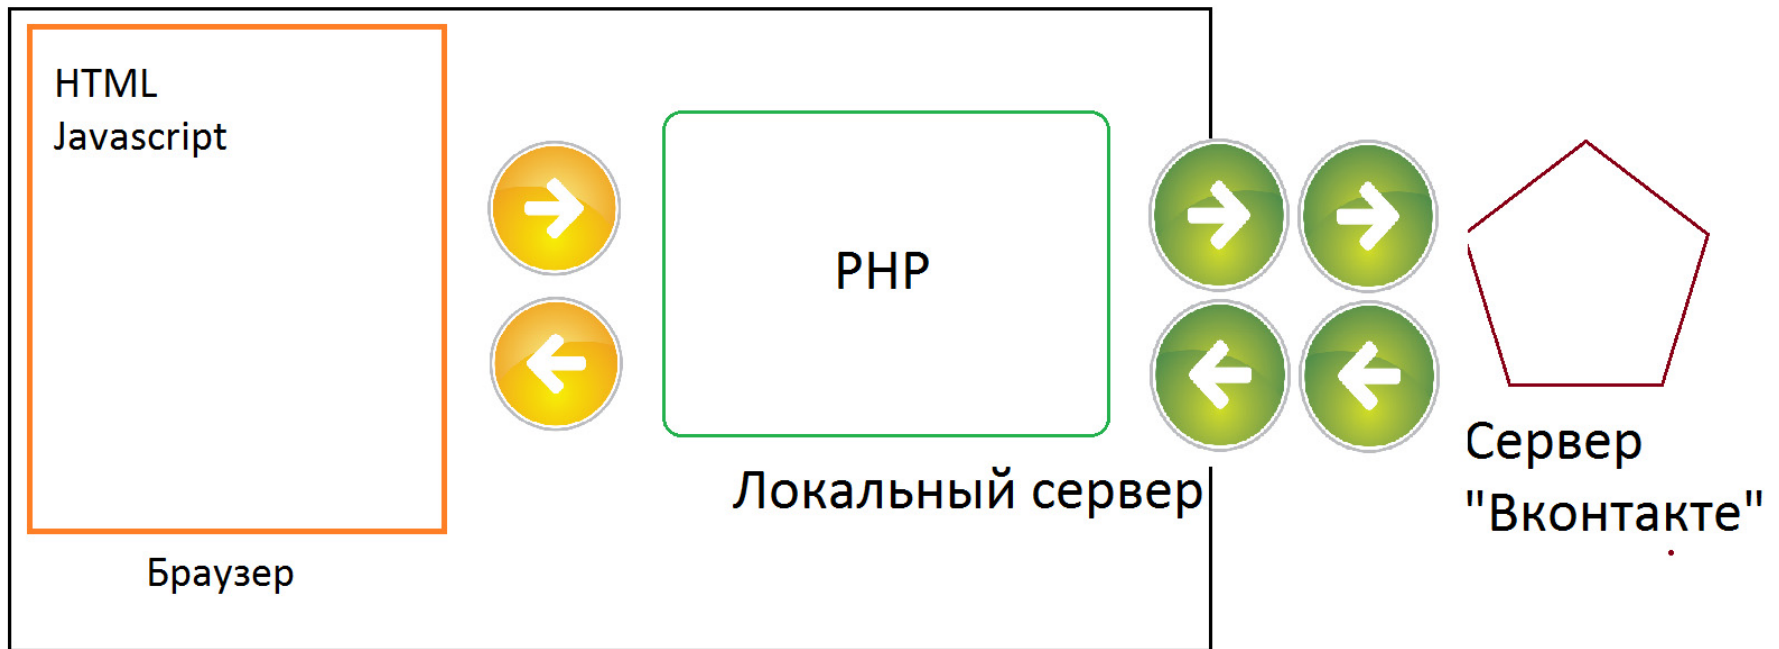

Анализ групп социальной сети «ВКонтакте» на наличие ботов

Выполнил: студент 212 группы
Артемов Дмитрий Евгеньевич

Откуда берутся данные для анализа?

Что получается в итоге?

Спасибо за внимание!!!