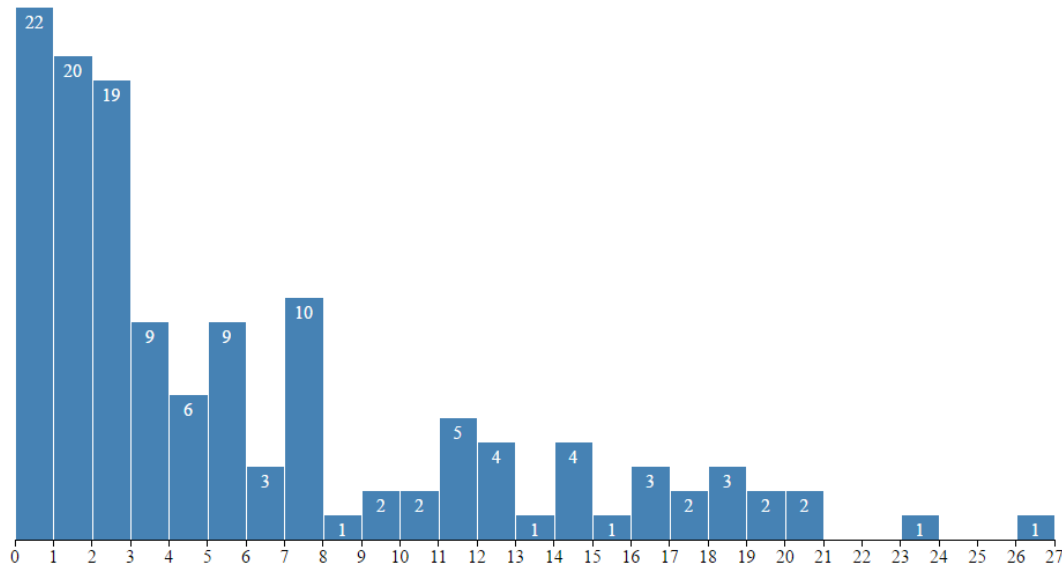

Анализ групп социальной сети «ВКонтакте» на наличие ботов

Выполнил: студент 212 группы
Артемов Дмитрий Евгеньевич

Откуда берутся данные для анализа?

Что получается в итоге?

Спасибо за внимание!!!